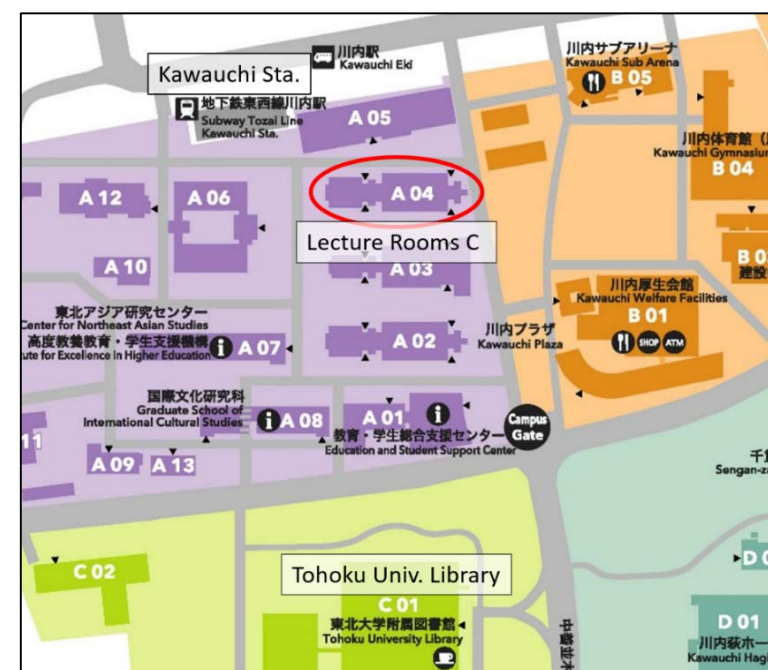

新入学留学生オリエンテーション

2019年4月入学の留学生に向けたオリエンテーションを開催します。新入学留学生は必ず参加してください。

2019年4月3日(水) 17:00～18:40

第1部 17:05-18:00 全体説明会
第2部 18:05-18:40 ブース展示

東北大学川内北キャンパス講義棟 C棟 2階

オリエンテーション内容

第1部 全体説明会：

学内の関連部署や地域の警察から講義形式で、生活に必要な情報を得ることができます。

第2部 ブース展示：

学内外の留学生支援団体のブースを自由に訪問し、生活に役立つ情報を得ることができます。

オリエンテーション資料

3月29日以降、“TU サポート”ウェブサイトにオリエンテーション資料を掲載します。

資料

<TU サポート> <http://sup.bureau.tohoku.ac.jp/orien/orien.html>

オリエンテーション会場

川内北キャンパスの講義棟C棟2階で行います。C棟1階の入口から入り、受付を通過してください。

<地図> <https://www.tohoku.ac.jp/map/ja/?f=KW_A04>

地図

<問い合わせ先>

留学生課国際交流サポート室

Phone: 022-795-3247

E-mail: supportoffice@grp.tohoku.ac.jp