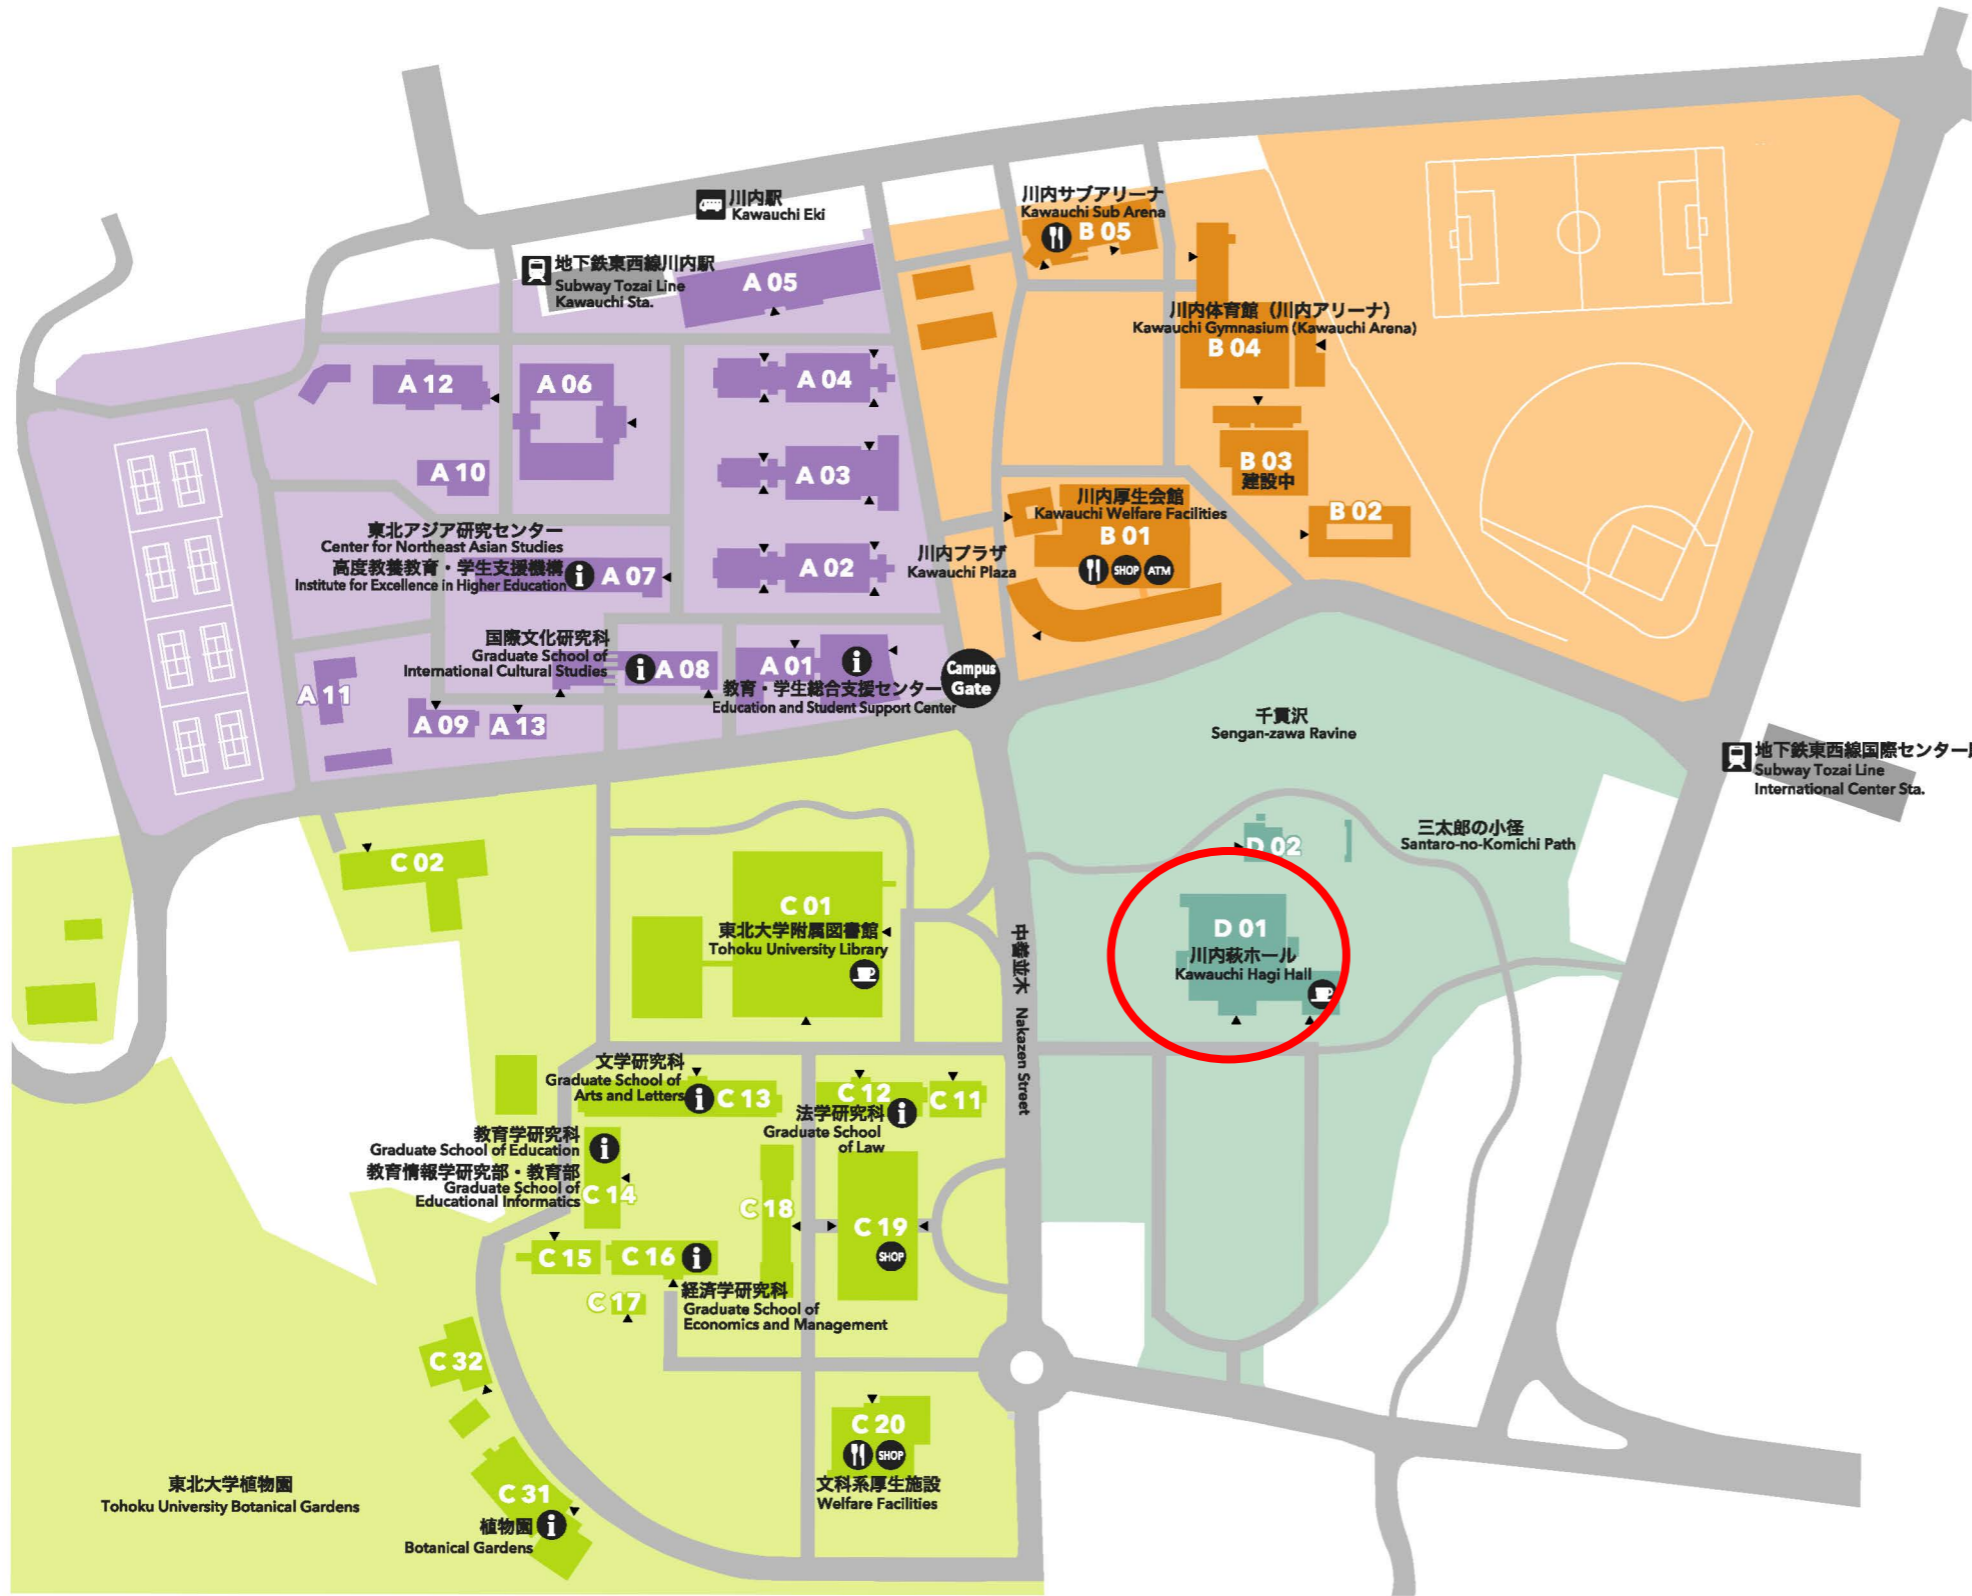

東北大学 川内キャンパス

TOHOKU UNIVERSITY Kawauchi Campus

- A 01 教育・学生総合支援センター Education and Student Support Center - A 02 講義棟A棟 Lecture Rooms A - A 03 講義棟B棟 Lecture Rooms B - A 04 講義棟C棟 Lecture Rooms C - A 05 マルチメディア教育研究棟 (教育情報基盤センター) Multimedia Education and Research Complex (Center for Information Technology in Education) - A 06 学生実験棟 Student Laboratories - A 07 川北合同研究棟 Kawakita Research Forum (高度教養教育・学生支援機構/東北アジア研究センター) (Institute for Excellence in Higher Education / Center for Northeast Asian Studies) - A 08 国際文化研究棟 Graduate School of International Cultural Studies - A 09 保健管理センター Student Health Care Center - A 10 教育研究基盤支援棟4 Education and Research Base Support Building 4 - A 11 教育研究基盤支援棟5 Education and Research Base Support Building 5 - A 12 国際交流棟 International Exchange Building - A 13 学生相談所 University Counseling Center	- B 01 川内厚生会館 Kawauchi Welfare Facilities - B 02 川内サークル部室棟 Kawauchi Circle and Club Building - B 03 川内課外活動共用施設 (川内ホール) Kawauchi Extracurricular Activity Shared Facilities (Kawauchi Hall) - B 04 川内体育館 (川内アリーナ) Kawauchi Gymnasium (Kawauchi Arena) - B 05 川内サブアリーナ Kawauchi Sub Arena
- C 01 東北大学附属図書館 Tohoku University Library - C 02 入試センター Admission Center - C 11 文・法合同研究棟 Arts and Letters / Law Joint Building - C 12 法学研究科棟 Graduate School of Law - C 13 文学研究科棟 Graduate School of Arts and Letters - C 14 文科系総合研究棟 (教育学研究科) New Humanities Building (Graduate School of Education) - C 15 文科系合同研究棟 Humanities Building - C 16 経済学研究科棟 Graduate School of Economics and Management - C 17 経済学研究科演習室 Seminar Rooms - C 18 中講義棟 Lecture Rooms - C 19 文科系総合講義棟 Lecture Rooms - C 20 文科系厚生施設 (メイプルパーク川内) Welfare Facilities (Maple Park Kawauchi) - C 31 植物園本館 Botanical Gardens (Garden Hall) - C 32 植物園津田記念館 Tsuda Memorial Herbarium	- D 01 百周年記念会館 (川内萩ホール) Centennial Hall (Kawauchi Hag Hall) - D 02 弓道場 Japanese Archery Field

キャンパス内全面禁煙
No smoking on campus

N

0 10 30 50 100 200m

インフォメーション
Information

レストラン・カフェ
Restaurant・Cafe

カフェ
Cafe

物販店舗
Shop

ATM
Automated Teller Machine

バス停
Bus Stop

地下鉄
Subway