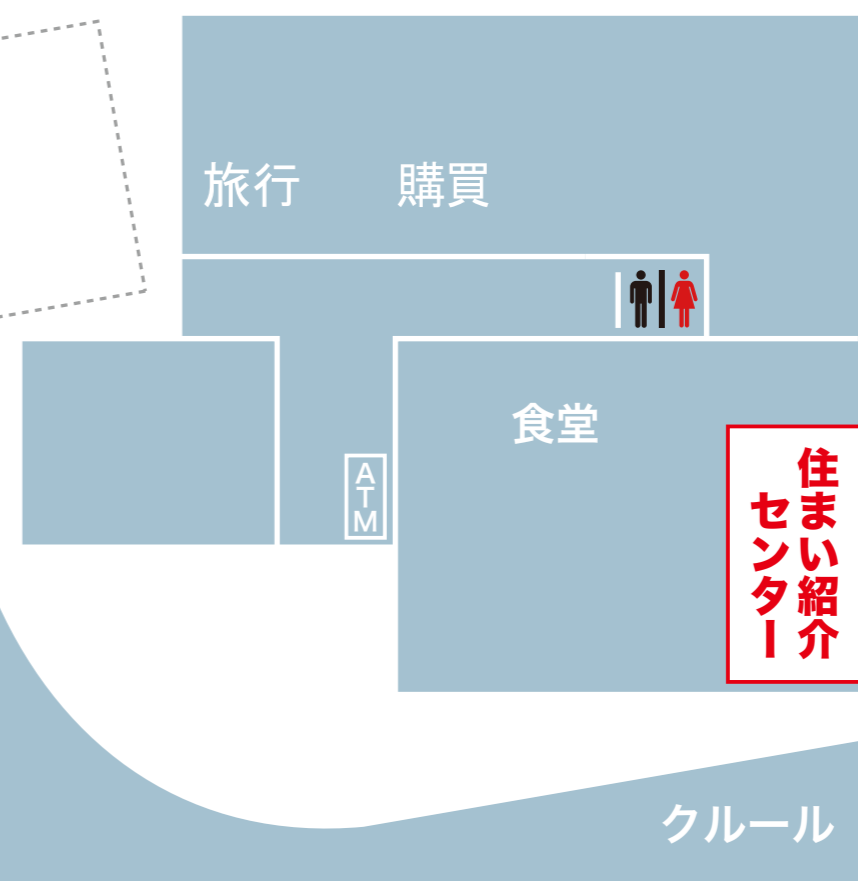

■2/14~19、23~27、3/9~13は、受験生・新入生対応のため、対応できません。

授業の合間に
相談できます!

組合員は
仲介料が割引に!

東北大学生に特化した
安心・安全な物件を
ご紹介いたします!

■受付時間 (下見の受付は15:00まで)

10:30~17:00

■場所 川内北キャンパス厚生会館
住まい紹介センター特設会場

※寮から引越しをする方、今のアパートから住み替えをする方向けの物件を多数ご用意してます。
※当日の状況によりお部屋の下見ができない場合がございます。その際は別な日程をご案内しますのでご了承下さい。