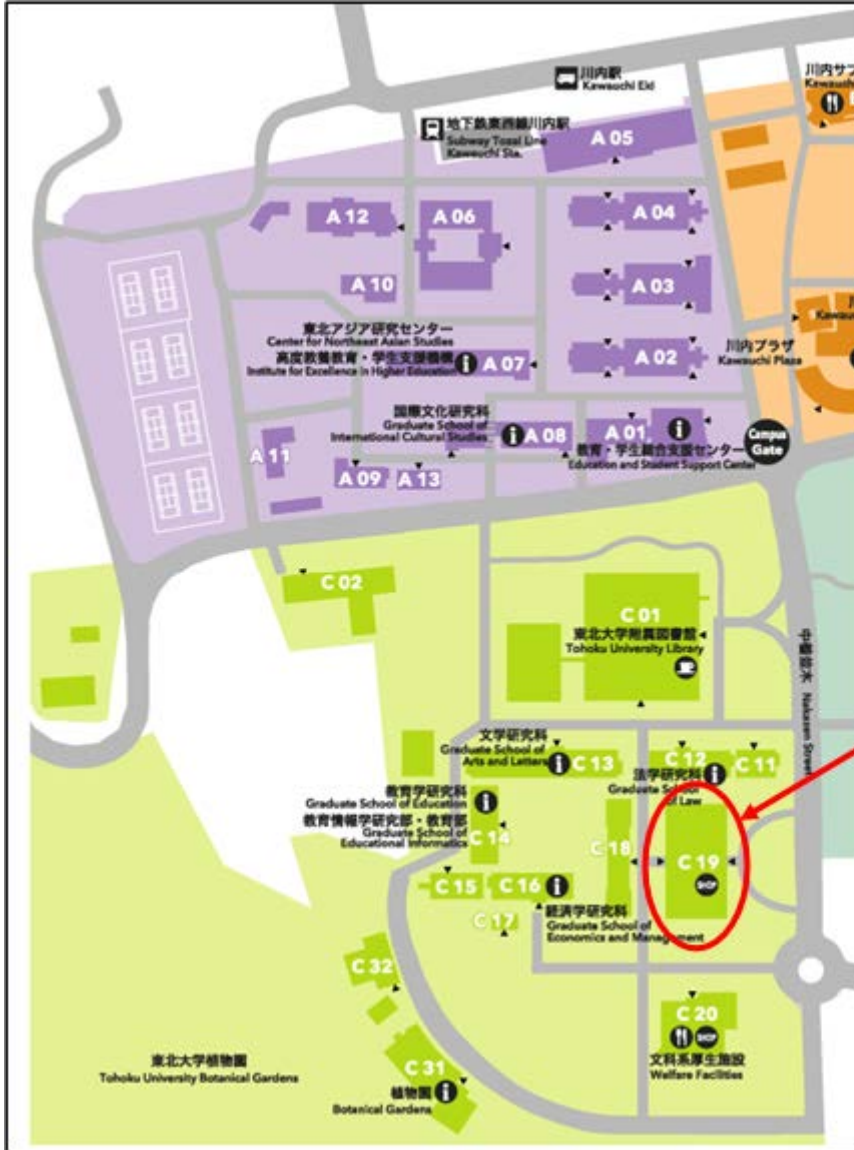

日本人学生の参加も大歓迎！お互いの交流を図りましょう！

にほん ぶんか とうほくちいき はたら りゅうがくせい せんぱい きぎょう かたがた  
日本の文化を、東北地域で働く留学生の先輩や企業の方々と  
いっしょ たいけん とうほくちいき きぎょう ちいき りかい ぶか  
一緒に体験し、東北地域の企業や地域についての理解を深めます。

◆日時: 2019年2月5日(火) 14:30~16:30

◆場所: 東北大学川内南キャンパス 文科系総合講義棟1階

【コモンスペース】

文科系総合講義棟1階

とうほくだいがく かわうちみなみ けいろ  
【東北大学 川内南キャンパスへの経路】

ちか てつとうざいせん かわうち えき げしや  
地下鉄東西線 川内駅下車

かわうち ちず  
川内キャンパス地図QRコード